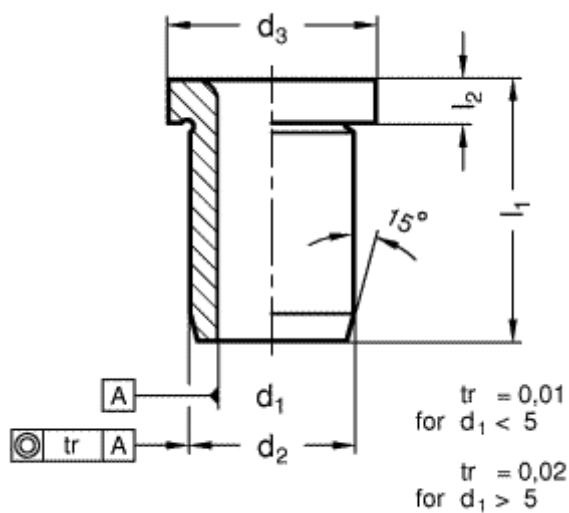

Varenummer: 201134062  
Beskrivelse: E+G Borebøsning DIN 172-B11-20-A  
med krave

## Mål

d1 = 11  
d2 = 18  
d3 = 22  
l1 = 20  
l2 = 4